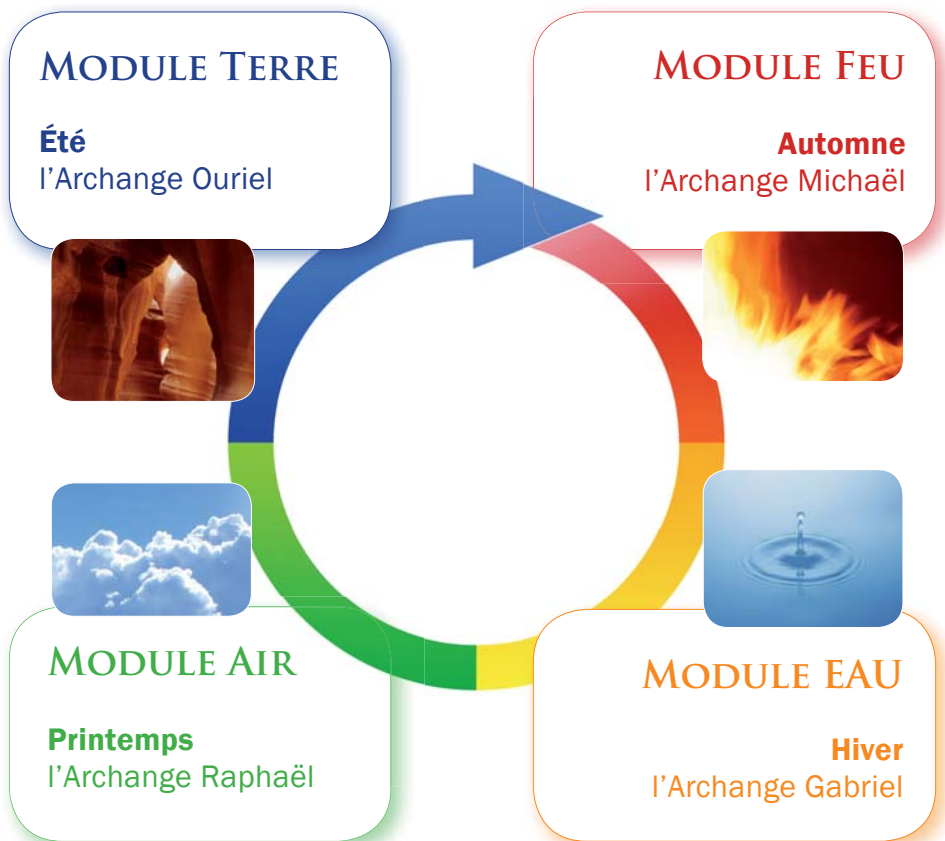

UNE FORMATION POUR UN NOUVEL ART DE VIVRE

Pour ceux qui souhaitent s'engager sur un chemin d'étude et d'action concrète, la Fondation Essenia propose et développe en permanence des programmes de formation complets et uniques. Ouverts à tous, ils reposent sur l'apprentissage et la mise en pratique de la sagesse essénienne dans tous les domaines de la vie de l'homme : économique, familial, travail, santé.

La Ronde des Archanges : le fondement du calendrier essénien.

Une formation pour vivre l'année
au rythme des saisons et de la nature